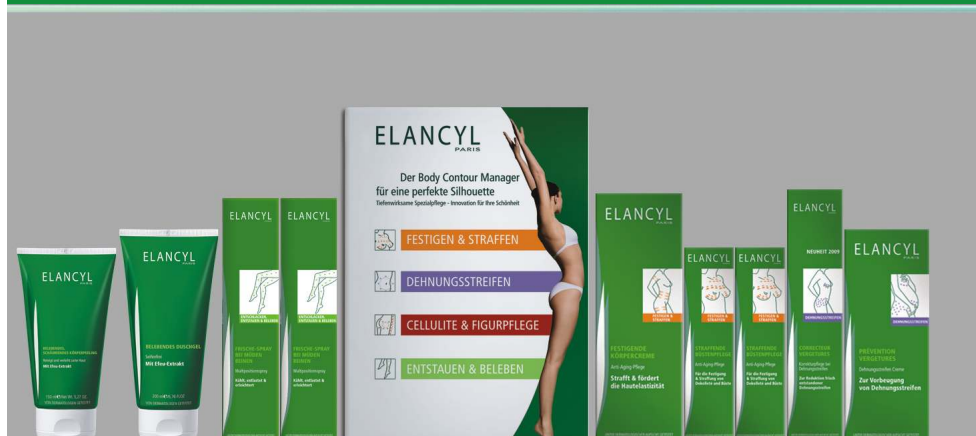

ELANCYL

PARIS

Regalbestückungsplan 70cm

Cellulite & Figurpflege

ELANCYL

Cellulite & Figurpflege

Entstauen & Beleben

ELANCYL

Festigen & Straffen

Dehnungsstreifen

ELANCYL

PARIS

Regalbestückungsplan 70cm

Boden 1

Cellulite & Figurpflege

- 1 Global Silhouette
- 2 Cellu/reverse für Bauch & Taille