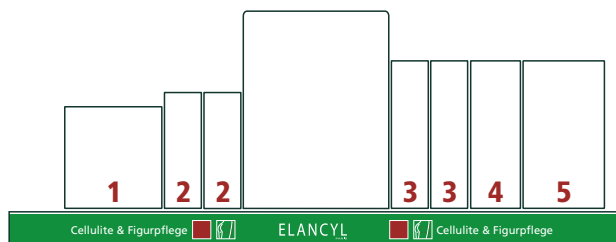

Festigen & Straffen

Dehnungsstreifen

ELANCYL

PARIS

Regalbestückungsplan 70cm

Boden 1

Cellulite & Figurpflege

- 1 Global Silhouette
- 2 Cellu/reverse für Bauch & Taille