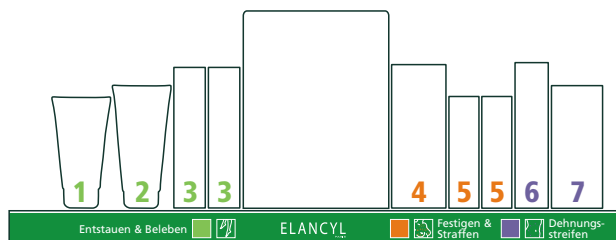

Boden 2

Festigen & Straffen

- 4 Festigende Körpercreme
- 5 Straffende Büstenpflege

Dehnungsstreifen

- 6 Correcteur Vergetures - Korrekturpflege bei Dehnungsstreifen
- 7 Prévention Vergetures Dehnungsstreifen Creme